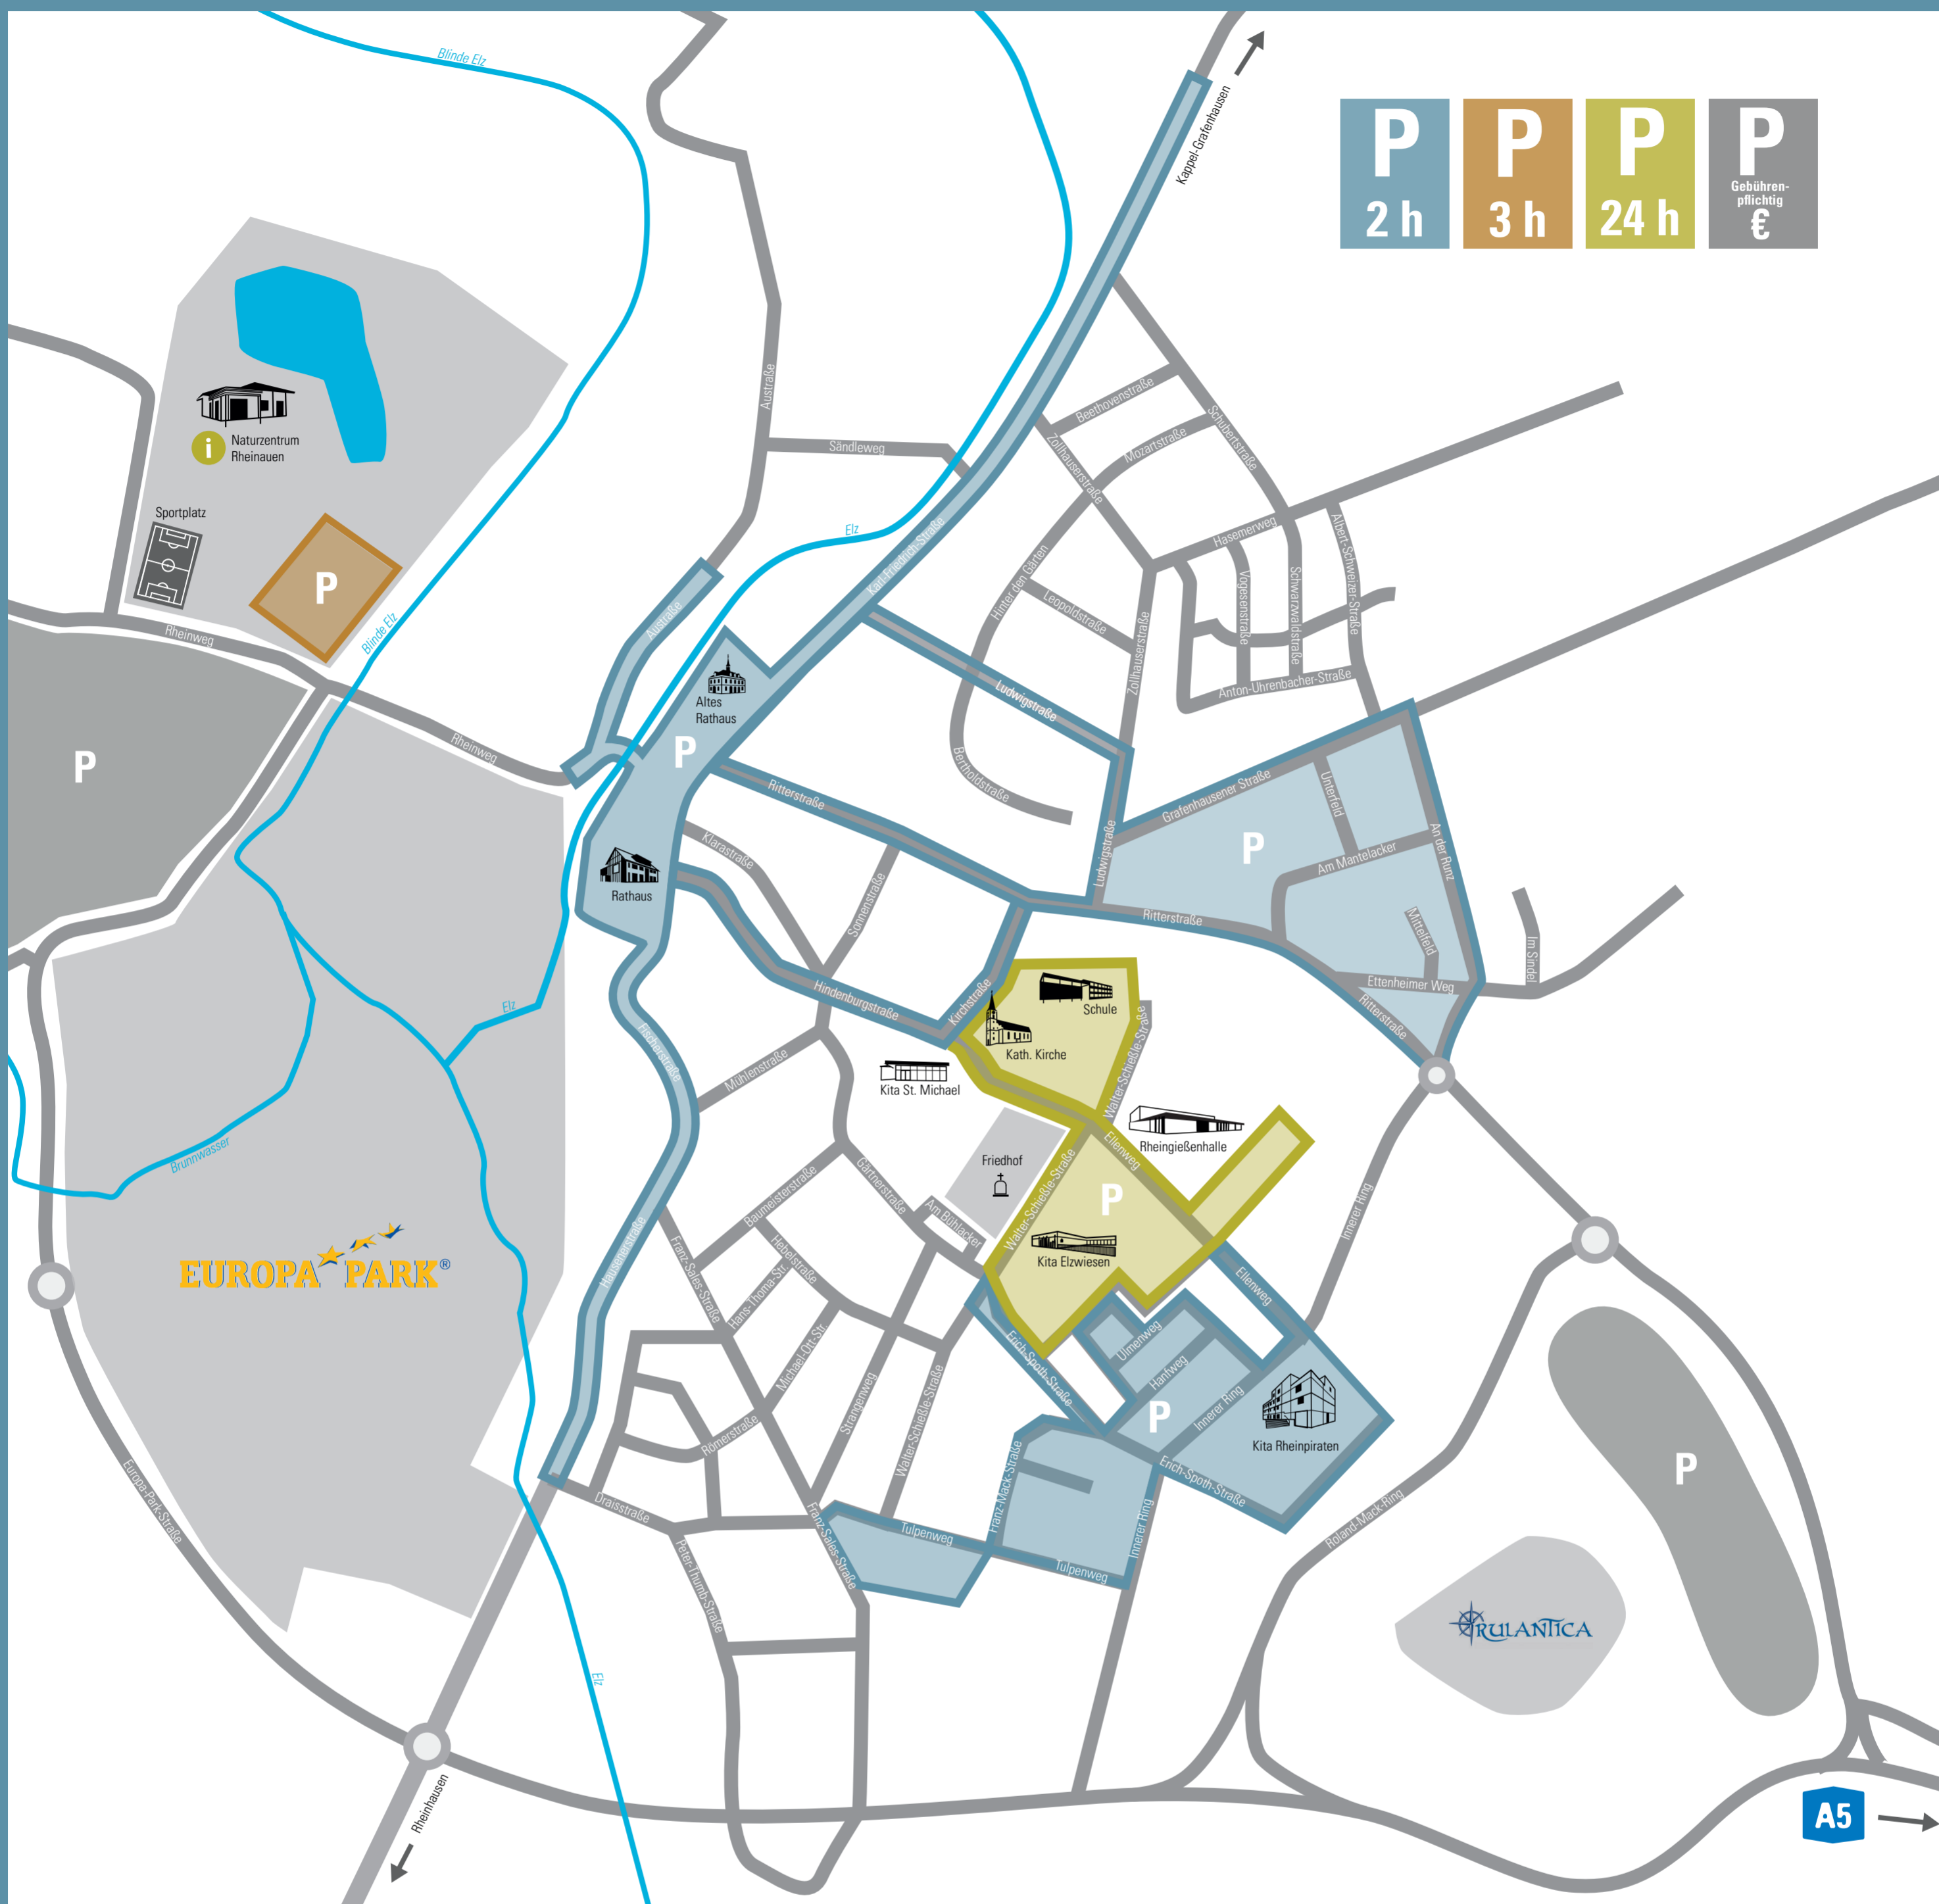

PARKFLÄCHEN IN RUST

- Gebührenfreie Parkplätze bis zu zwei Stunden Parkdauer (mit Parkscheibe)
- Gebührenfreie Parkplätze bis zu drei Stunden Parkdauer (mit Parkscheibe)
- Gebührenfreie Parkplätze bis zu 24 Stunden Parkdauer
- Gebührenpflichtige Parkplätze

GEMEINDE
RU
ST